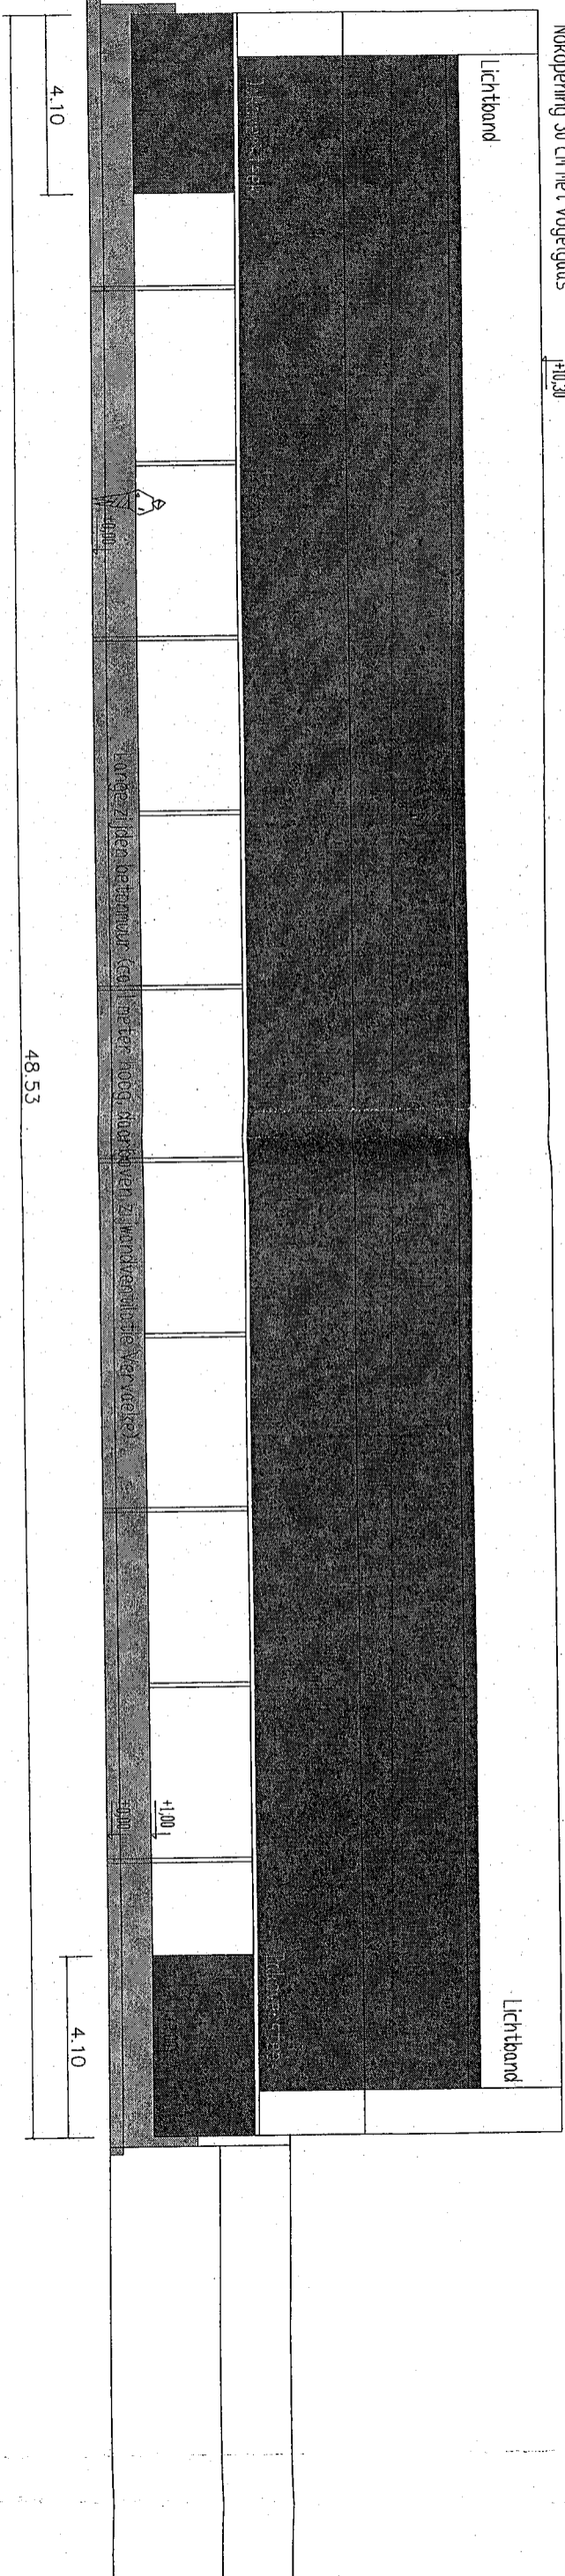

Nokopening 30 cm met vogelgaas

+10.30

Nokopening 30 cm met vogelgaas

Aanzicht lange zijden west

Gevelaanzicht noord

Gevelaanzicht zuid

TEKENING/ ONTWERP