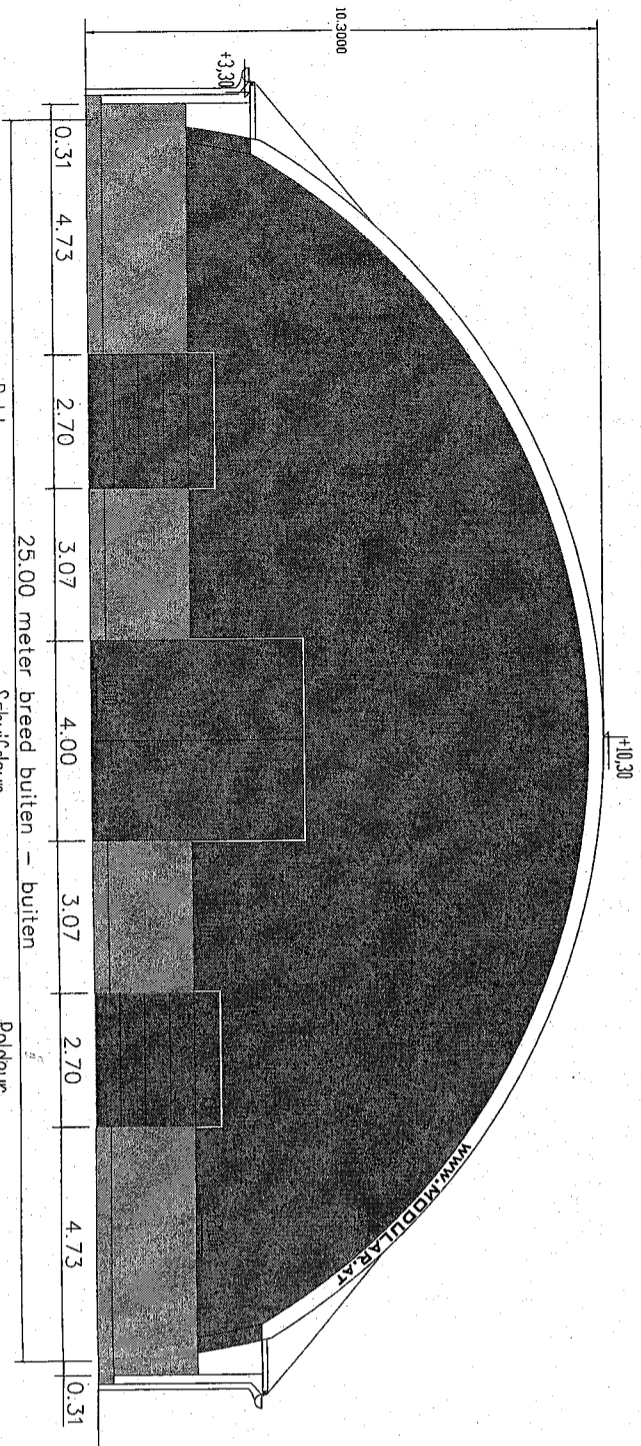

Nokopening 30 cm met vogelgaas

+10.30

Nokopening 30 cm met vogelgaas

Aanzicht lange zijden west

Gevelaanzicht noord

Gevelaanzicht zuid

TEKENING/ ONTWERP