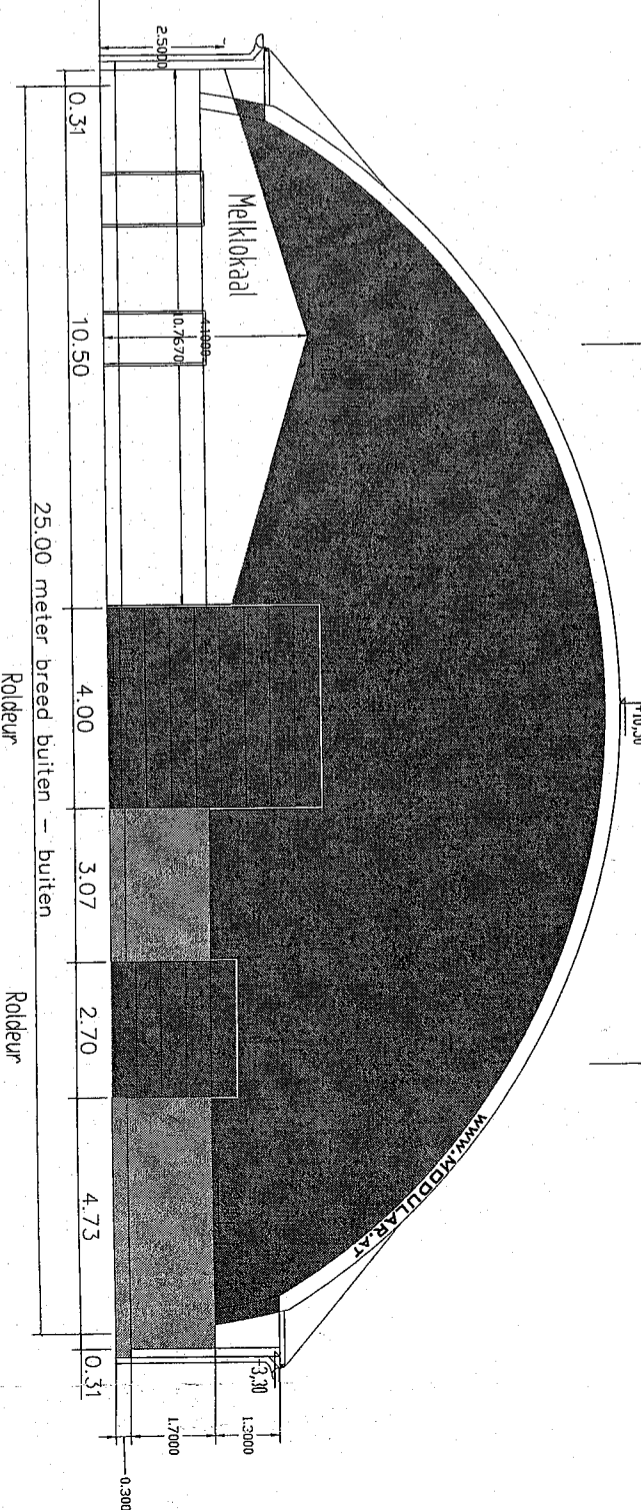

Nokopening 30 cm met vogelgaas

+10.30

Nokopening 30 cm met vogelgaas

Aanzicht lange zijden west

Gevelaanzicht noord

Gevelaanzicht zuid

TEKENING/ ONTWERP