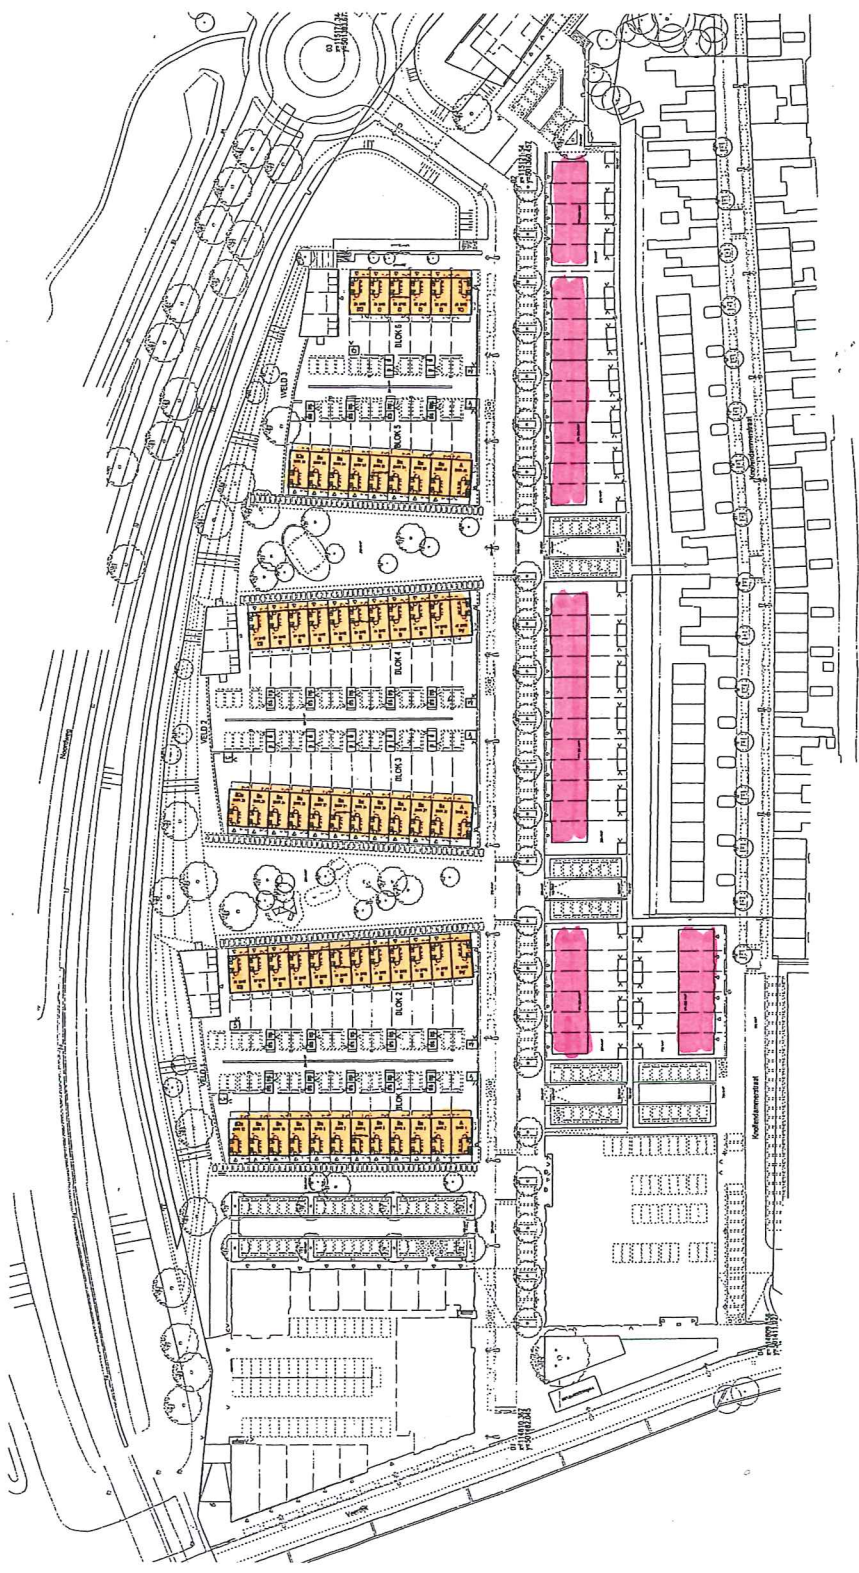

Port van Wouwer

HOOGTEWAARDEN
PROJECT
HOOFDWAARDEN
DATA
SOORT
STREKING

62 woningen

40 woningen

De Velden

Buurtstraat